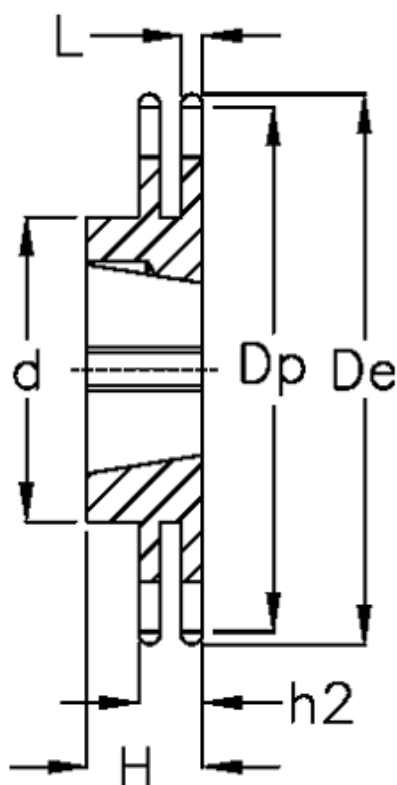

Varenummer: 616032003045
Beskrivelse: Bøsningshjul 06 B-2 Z=45 duplex
for bøsning 1610

Mål

Antal tænder	= 45
C	= 1
d	= 80
De	= 140.7
Dp	= 136.55
For bøsning	= 1610
For kædebetegnelse	= 06 B-2
For kæde størrelse	= 3/8" x 7/32"

H	= 25
h2	= 15.4
Materiale	= Støbejern